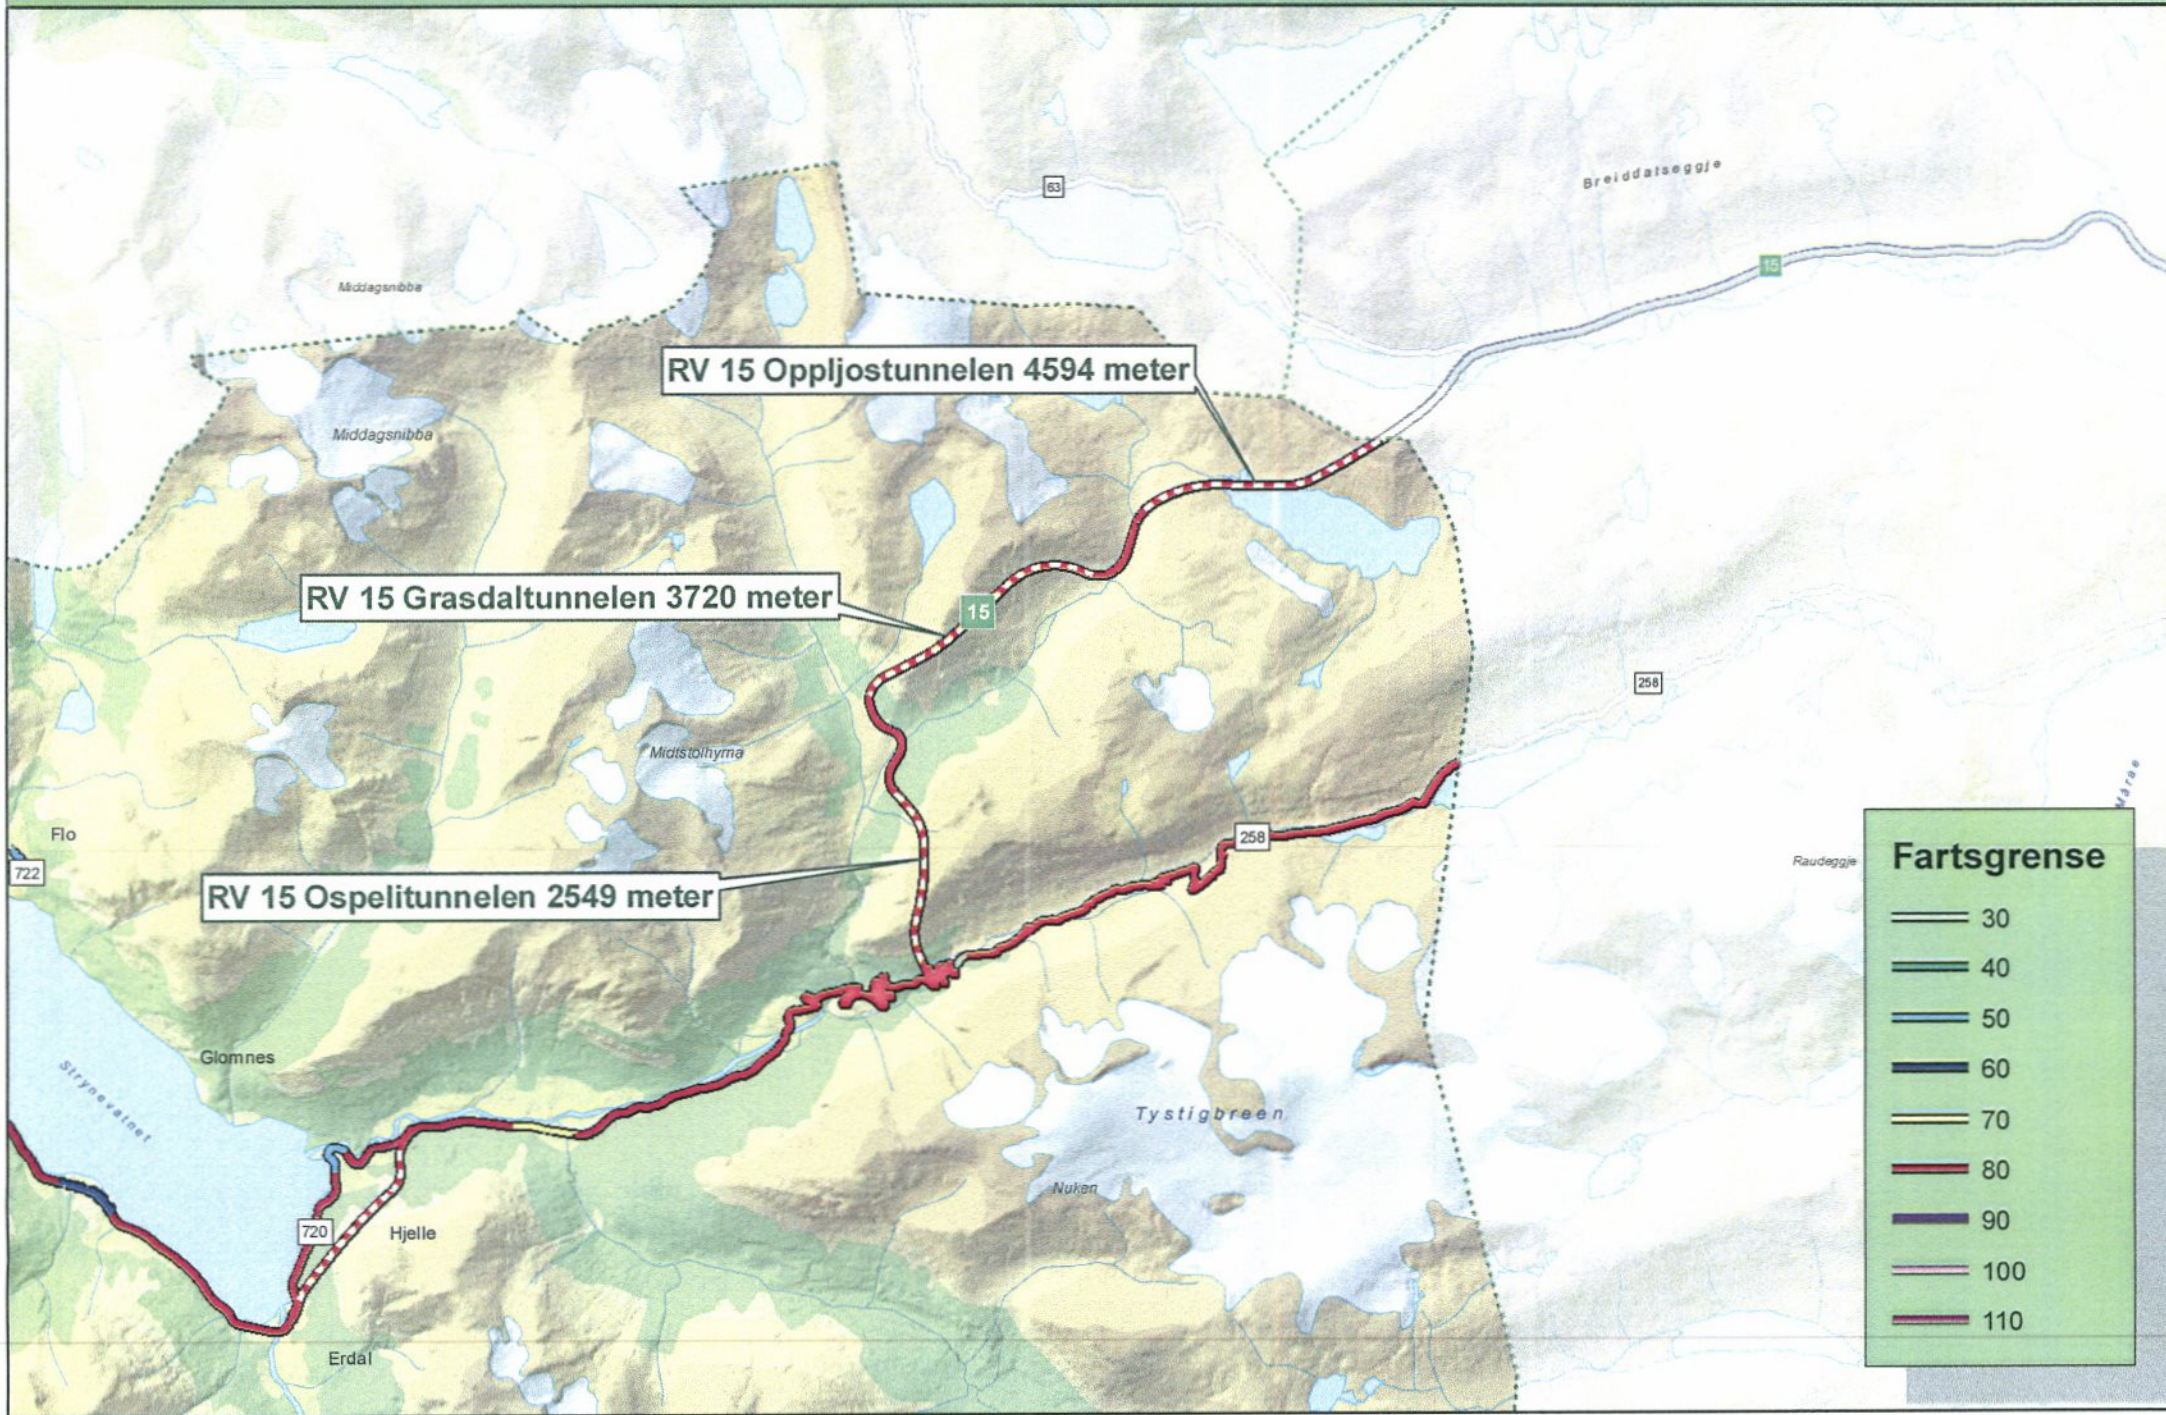

Rv 15 Ospelitunnelen, Grasdaltunnelen og Oppljostunnelen i Stryn kommune

Cartofra, husk! Dato: 24.02.2014

Fartsgrense	
	30
	40
	50
	60
	70
	80
	90
	100
	110