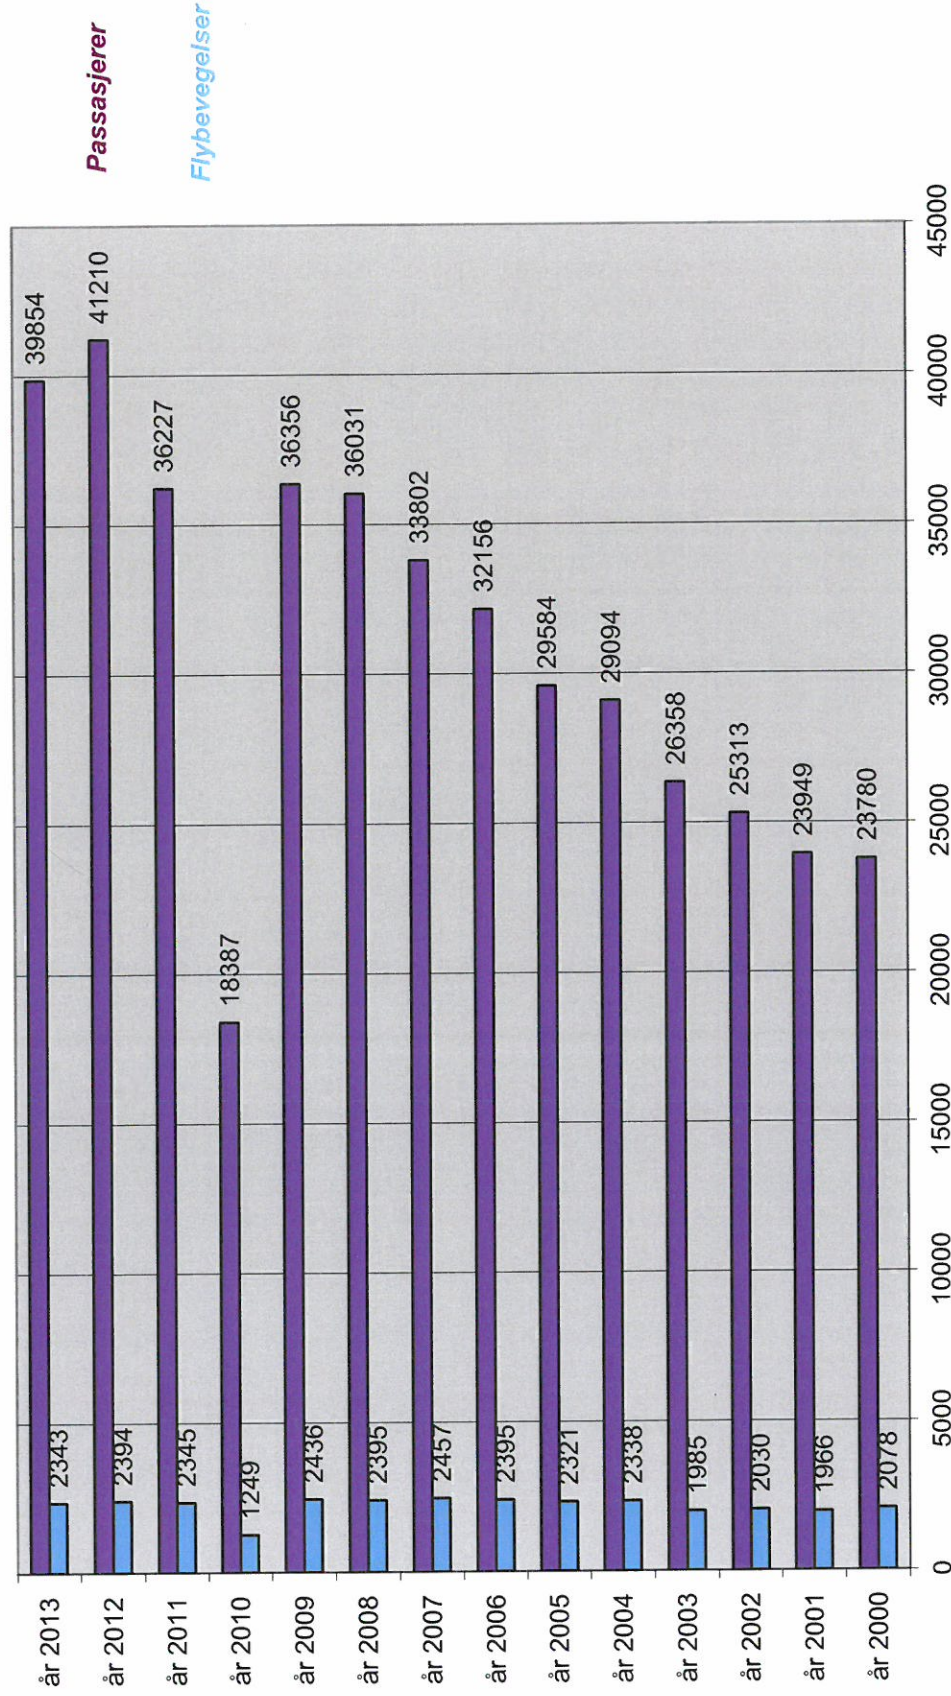

Passasjer statistikk - flybevegelser og passasjerer

April 2012 reduserer Widerøe antall flybevegelser på lørdager.

Ingen endring i antall flybevegelser for 2014 – forventer ca 2350 flybevegelser og ca 39900 passasjerer

Pax pr anløp, januar - februar 2014

Snitt passasjerar per flyavgang på kortbane- flyplassane i juli 2014