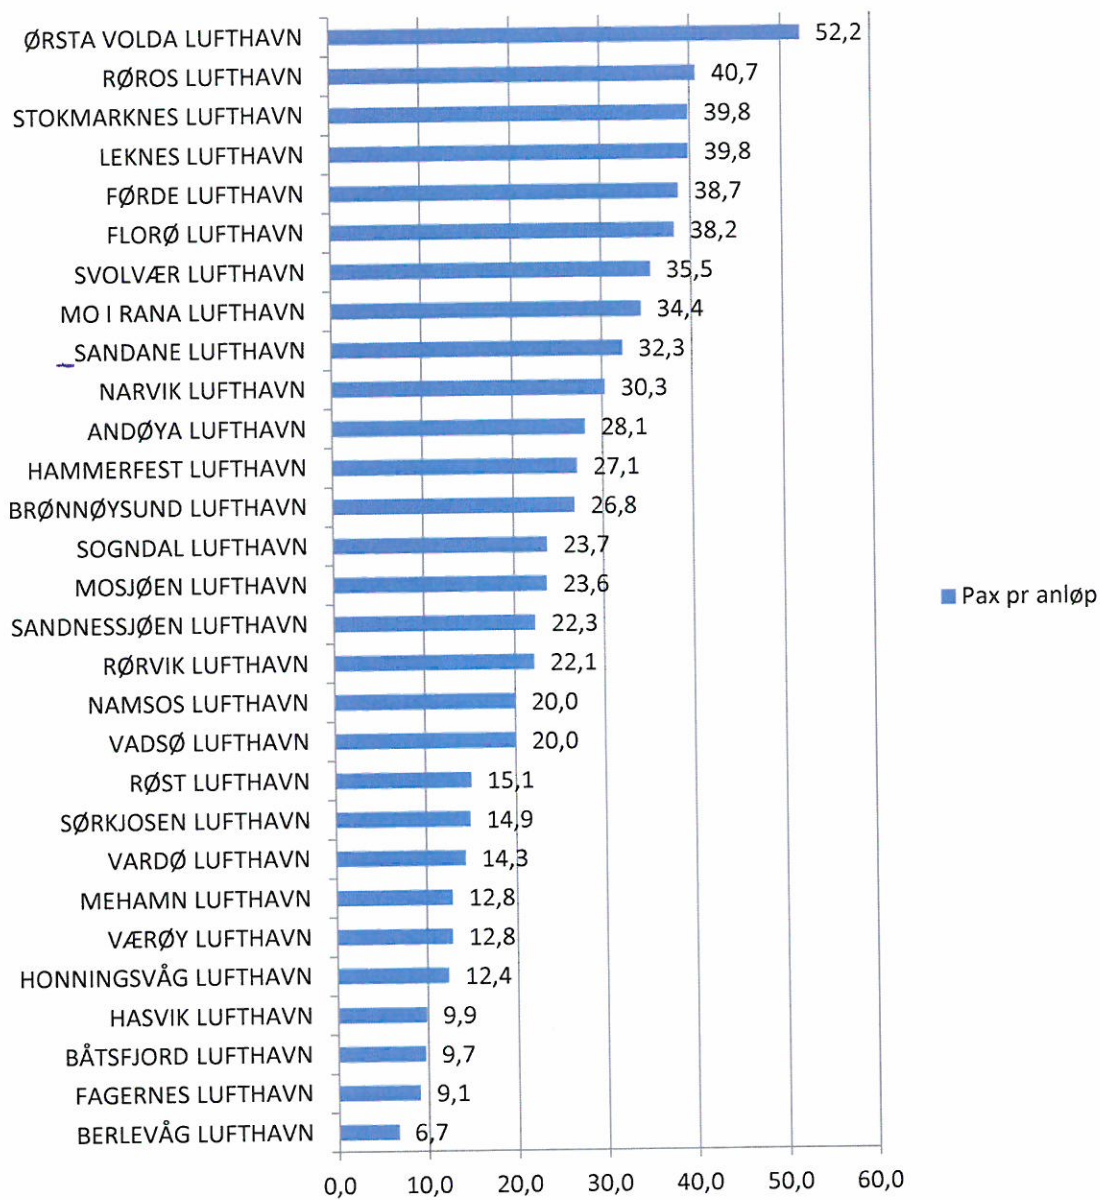

Passasjer statistikk - flybevegelser og passasjerer

April 2012 reduserer Widerøe antall flybevegelser på lørdager.

Ingen endring i antall flybevegelser for 2014 – forventer ca 2350 flybevegelser og ca 39900 passasjerer

Pax pr anløp, januar - februar 2014

Snitt passasjerar per flyavgang på kortbane- flyplassane i juli 2014