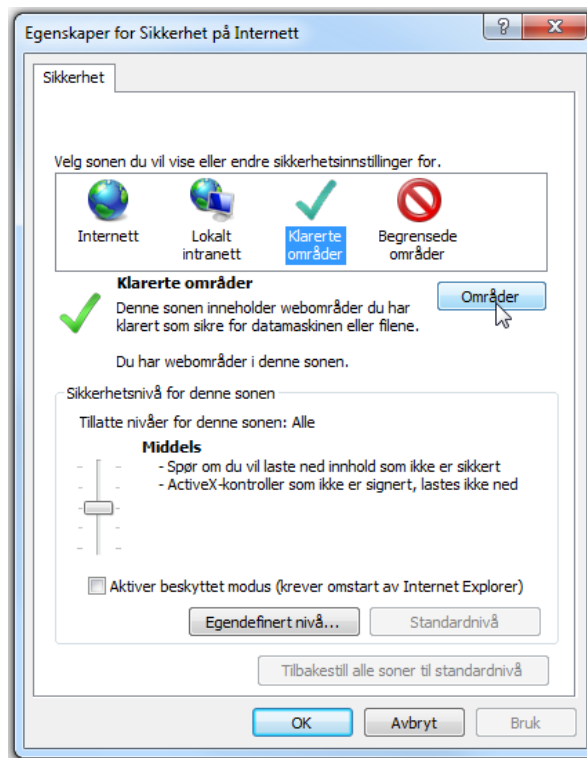

Installasjon av skrivar på Dale Vgs.

1. Gå inn i nettlesaren (Internett Explorer)
 - a. Skriv i adressefeltet: <http://uv-dalv-ps-01/printers/> – og trykk deretter "Enter"

2. Legg til nettsida i klarerte områder
 - a. Gå ned på den tynne linja vist nedst i nettlesaren (sjå pila)

- b. Dobbelklikk på det ikonet som viser ein jordklode med ei datamaskin

- c. Du vil få opp eit vindu der du skal trykke på knappen som heiter "klarerte områder", deretter skal du trykke på knappen "Områder" på høgre side