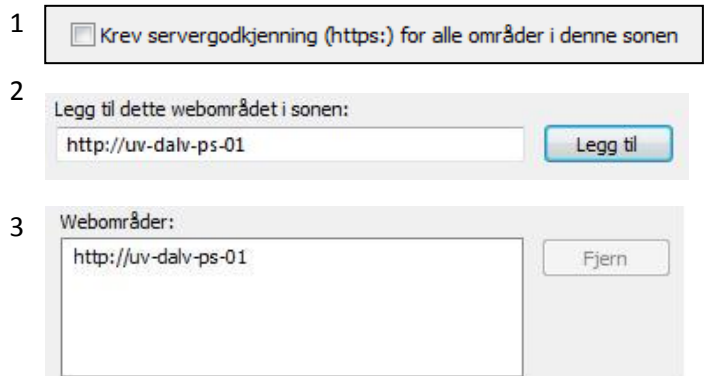

Installasjon av skrivar på Dale Vgs.

1. Gå inn i nettlesaren (Internett Explorer)
 - a. Skriv i adressefeltet: <http://uv-dalv-ps-01/printers/> – og trykk deretter "Enter"

2. Legg til nettsida i klarerte områder
 - a. Gå ned på den tynne linja vist nedst i nettlesaren (sjå pila)

- b. Dobbelklikk på det ikonet som viser ein jordklode med ei datamaskin

- c. Du vil få opp eit vindu der du skal trykke på knappen som heiter "klarerte områder", deretter skal du trykke på knappen "Områder" på høgre side

- d. Her får du opp eit nytt vindu der du må sjekke at det ikkje er kryssa av for servergodkjenning (1). Deretter må du trykke på knappen "Legg til" for å legge til

webområder i sona (2). For å sjekke om webområdet er lagt til må du sjå kva som ligg under "webområder" (3)