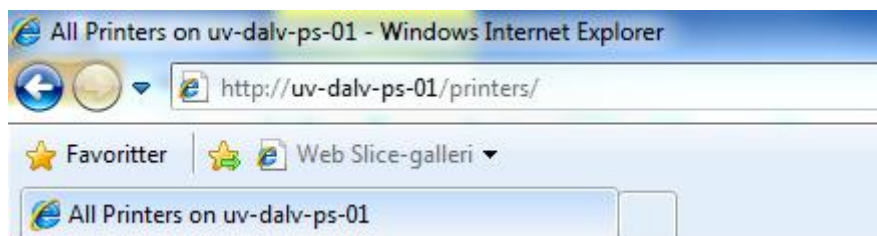

Installasjon av skrivar på Dale Vgs.

1. Gå inn i nettlesaren (Internett Explorer)
 - a. Skriv i adressefeltet: <http://uv-dalv-ps-01/printers/> – og trykk deretter "Enter"

2. Legg til nettsida i klarerte områder
 - a. Gå ned på den tynne linja vist nedst i nettlesaren (sjå pila)

- b. Dobbelklikk på det ikonet som viser ein jordklode med ei datamaskin

- c. Du vil få opp eit vindu der du skal trykke på knappen som heiter "klarerte områder", deretter skal du trykke på knappen "Områder" på høgre side