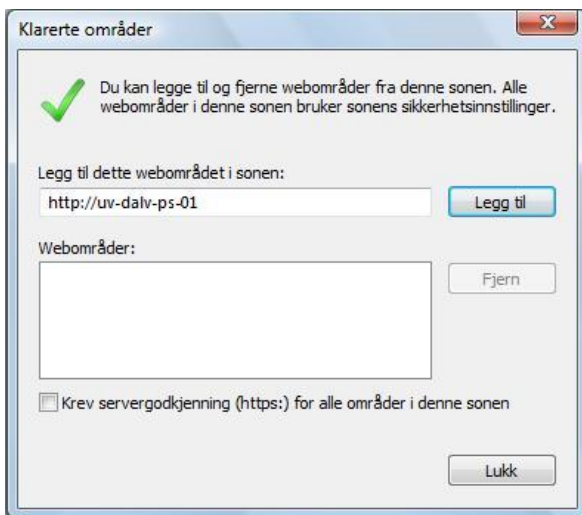

webområder i sona (2). For å sjekke om webområdet er lagt til må du sjå kva som ligg under "webområder" (3)

- e. No kan du trykke på "Lukk" og i neste vindu skal du trykke "OK"