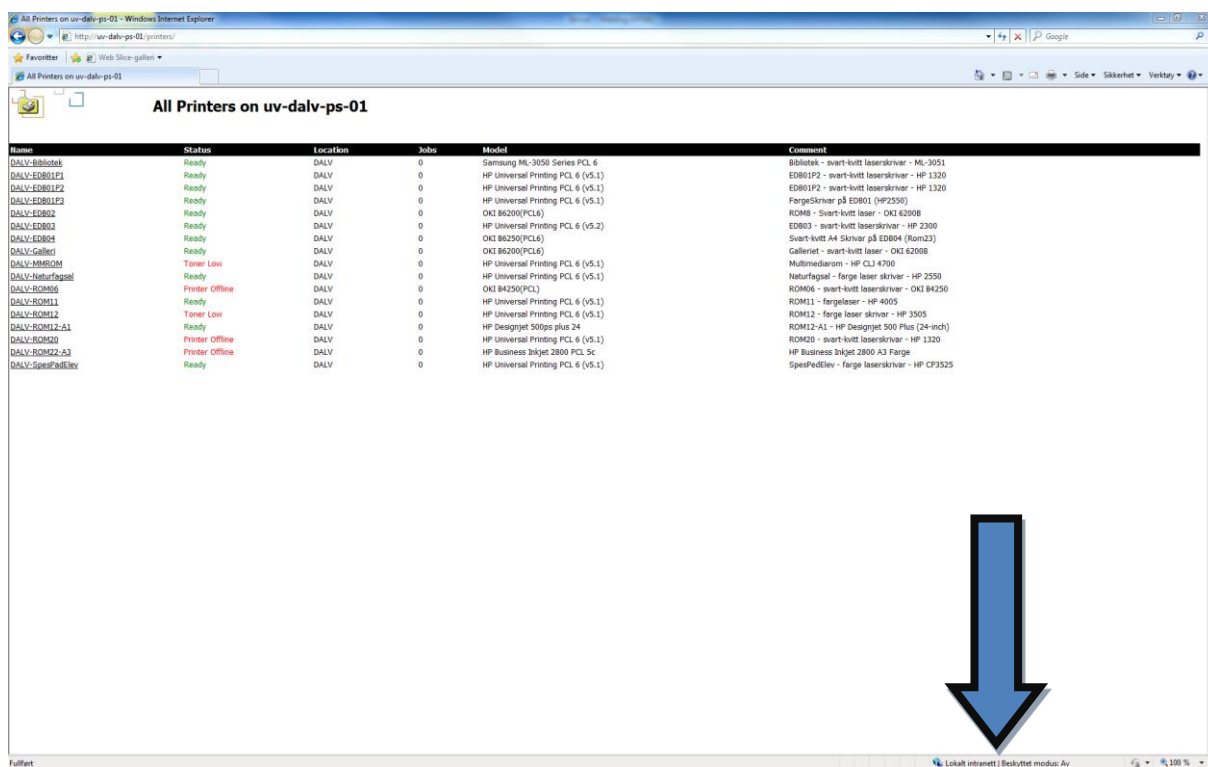

Installasjon av skrivar på Dale Vgs.

1. Gå inn i nettlesaren (Internett Explorer)
 - a. Skriv i adressefeltet: <http://uv-dalv-ps-01/printers/> – og trykk deretter "Enter"

2. Legg til nettsida i klarerte områder
 - a. Gå ned på den tynne linja vist nedst i nettlesaren (sjå pila)

- b. Dobbelklikk på det ikonet som viser ein jordklode med ei datamaskin

- c. Du vil få opp eit vindu der du skal trykke på knappen som heiter "klarerte områder", deretter skal du trykke på knappen "Områder" på høgre side

- d. Her får du opp eit nytt vindu der du må sjekke at det ikkje er kryssa av for servergodkjenning (1). Deretter må du trykke på knappen "Legg til" for å legge til

webområder i sona (2). For å sjekke om webområdet er lagt til må du sjå kva som ligg under "webområder" (3)